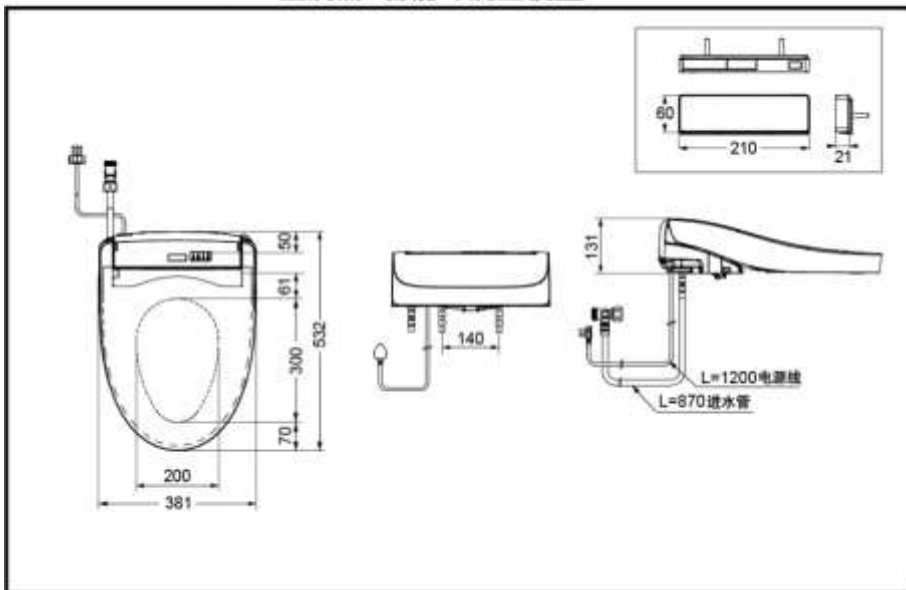

遥控器面板白色

产品特点

- 无段差的整体感设计，给人耳目一新的感觉。
- 电解除菌水保持喷嘴清洁。
- 拥有除臭，暖风干燥，便座加热，按摩洗净等功能。
- 无缝便圈，不易结垢，污渍轻松扫除。
- 即热式冲洗方式，温暖源源不断。
- 卫洗丽电源、进水管隐藏式设计，美观、简洁。
- 全新遥控器，更大的触控面积，操作更方便。

便盖保温技术

暖风干燥技术

除臭技术

便器内壁喷雾防污技术

喷嘴电解水除菌技术

产品规格

- 产品尺寸：532x381x131mm
- 产品重量：约5Kg
- 水效等级：2级
- 进水要求：0.05MPa(动压)
~0.75MPa(静压)
- 电源：220V(50Hz)
- 功率：额定功率836W
最大功率1413W
- 温水加热方式：瞬间式
- 操作方式：遥控器

TCF3G460KCN 卫洗丽®智能冲洗坐便盖

其他

适配产品：
适配大部分TOTO非FD型坐便器