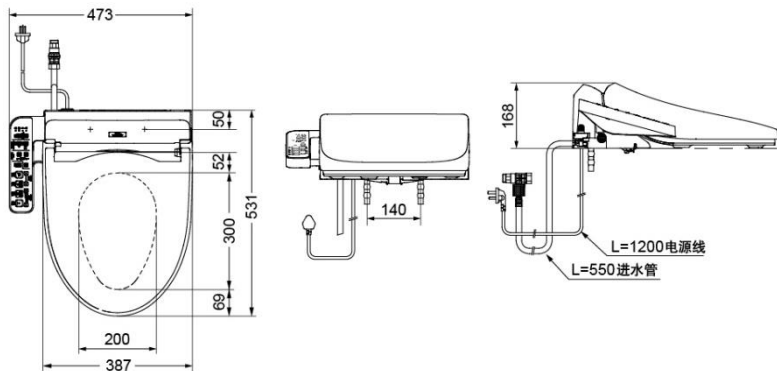

产品特点

- 新外观设计，储热式水箱，带袖部操作使用更加方便舒适。
- 便座，喷嘴采用抗菌材料，细菌不易繁殖。
- 拥有脱臭，暖风干燥，按摩洗净，便座加热等功能。

便盖保温
技术

暖风干燥
技术

除臭技术

便器内壁
喷雾防污
技术

产品规格

产品尺寸：473x531x168mm

水效等级：3级

进水要求：

0.05MPa(动压)~0.75MPa(静压)

电源：220V(50Hz)

额定功率：310W

最大功率：389W

温水加热方式：贮热式

操作方式：控制面板

其他

推荐搭配：

适配大部分TOTO普通坐便器

安装三件套：D104N

TCF2A910KCN 卫洗丽®智能冲洗坐便盖

* TOTO公司保留对其产品规格和尺寸更改的权利。届时，恕不另行通知。