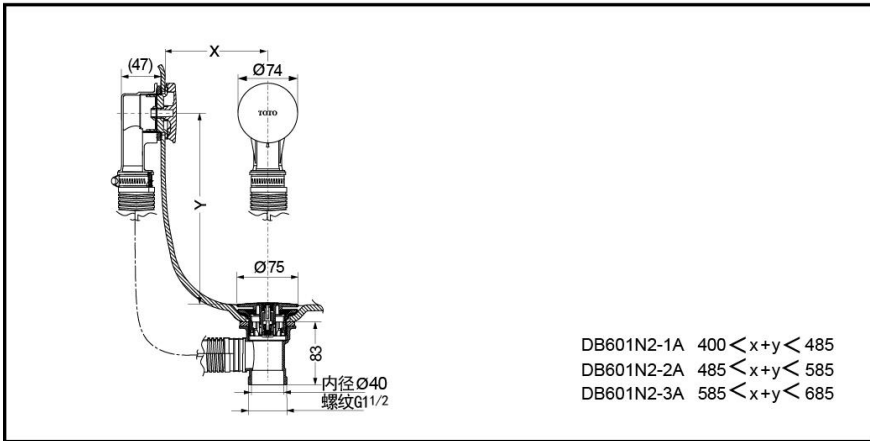

DB601N2-1A DB601N2-2A DB601N2-3A 脚踏式浴缸排水

* TOTO公司保留对其产品规格和尺寸更改的权利。届时，恕不另行通知。