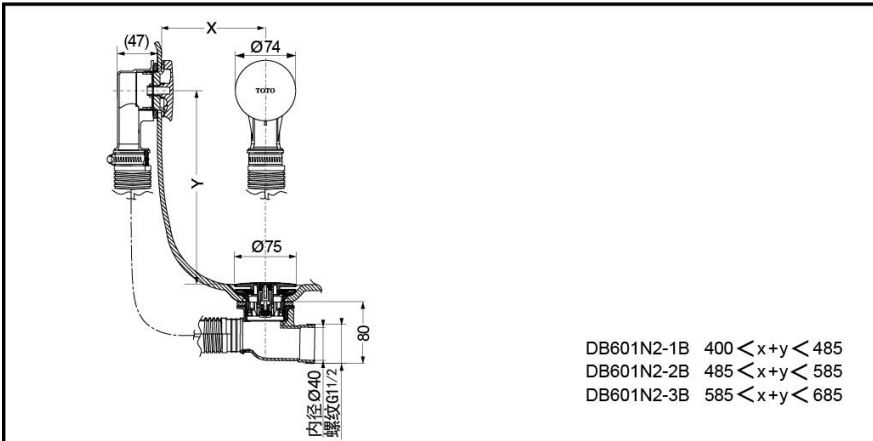

DB601N2-1B DB601N2-2B DB601N2-3B 脚踏式浴缸排水

* TOTO公司保留对其产品规格和尺寸更改的权利。届时，恕不另行通知。

产品规格

产品尺寸：见图纸

其它

适用类型：适用500mm~570mm
深度浴缸